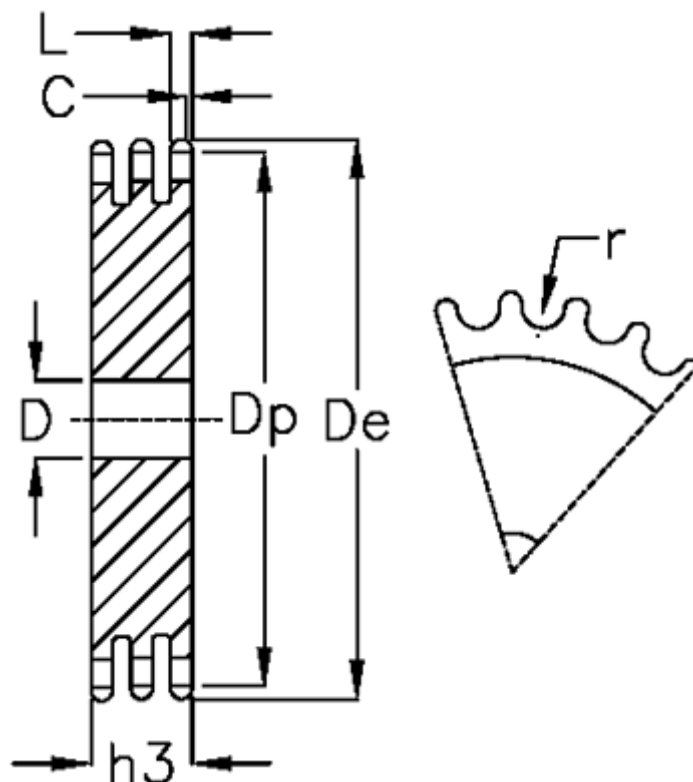

Varenummer: 616023010039  
 Beskrivelse: Pladehjul 24 B-3 Z=39 triplex

## Mål

Antal tænder	= 39	L = 23.6
C	= 4	r = 25.4
D	= 40	
De	= 488.5	
Dp	= 473.5	
For kædebetegnelse	= 24 B-3	
For kæde størrelse	= 1 1/2 x 1	
h3	= 120.3	